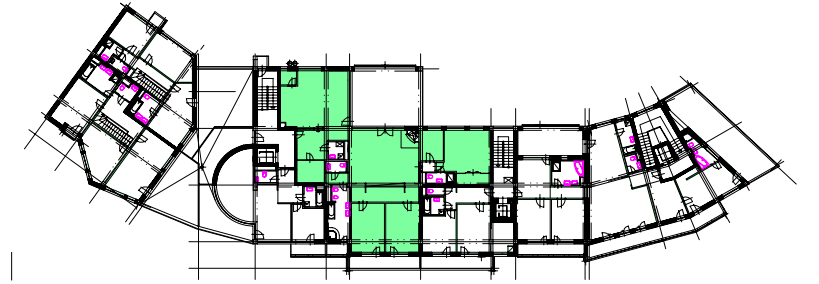

POLYFUNKČNÍ DŮM, nám. MÍRU KROMĚŘÍŽ

BYT č. B5.1 5 + 1

5. NP

Plocha užitná

216,85 m

Plocha balkonu, terasy, lodžie

59,25 m

Sklepní box č.

m

Garážové stání č.

m

Číslo	Název	Plocha (m ²)
506	PŘEDSÍŇ	12,60
507	ŠATNA	7,00
508	PRÁDELNA	3,45
509	KUCHYŇ	12,35
510	SPIŽ	2,60
511	JÍDELNA	28,80
512	OBÝVACÍ POKOJ	41,60
513	CHODBA	2,75
514	WC	2,80
515	PRACOVNA	8,00
516	KOUPELNA	3,80
517	LOŽNICE	22,30
518	ŠATNA	4,30
519	CHODBA	1,60
519A	CHODBA	12,60
520	KOUPELNA	13,45
521	POKOJ	18,05
522	POKOJ	18,80
523	BALKON	10,00
524	TERASA	2,45
525	TERASA	46,80

BYT B5.1 (5+1), PU=216,85 M²