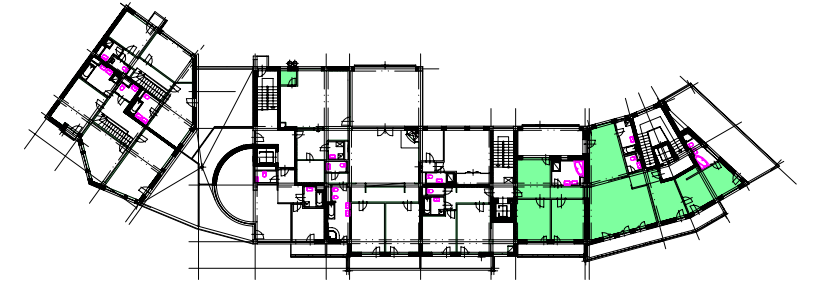

### 6 + 1

**Plocha užitná**

**168,65 m**

**Plocha balkonu, terasy, lodžie**

**95,00 m**

**Sklepní box č.**

**m**

**Garážové stání č.**

**m**

0 4

1. ČÁST BYTU B5.4 (6+1), PU=108,70 M <sup>2</sup>	583	PŘEDSÍŇ	4,65
	584	ŠATNA	12,45
	585	OBÝVACÍ POKOJ	34,65
	586	KUCHYŇ + JÍDELNA	21,25
	587	PRÁDELNA	6,00
	588	WC	2,65
	589	LOŽNICE	20,90
	590	KOUPELNA + WC	6,15
	591	TERASA	19,95
	592	TERASA	46,20
2. ČÁST BYTU B5.4 (6+1), PU=59,95 M <sup>2</sup>	544	CHODBA	4,95
	545	PRACOVNA	14,80
	546	KOUPELNA	9,15
	547	POKOJ	15,45
	548	POKOJ	15,60
	549	TERASA	7,80
	550	TERASA	21,05