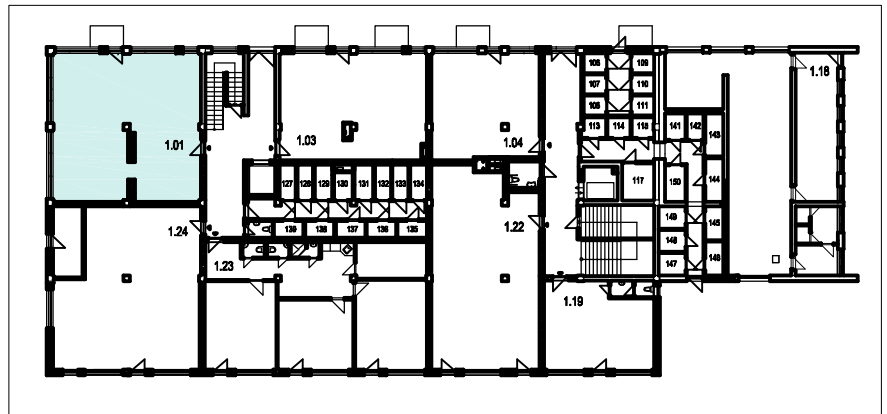

## 1.01 NEBYTOVÝ PROSTOR

UŽITNÁ PLOCHA 93,79 m<sup>2</sup>

1:500

101	SHOP	93,79
-----	------	-------

1:100