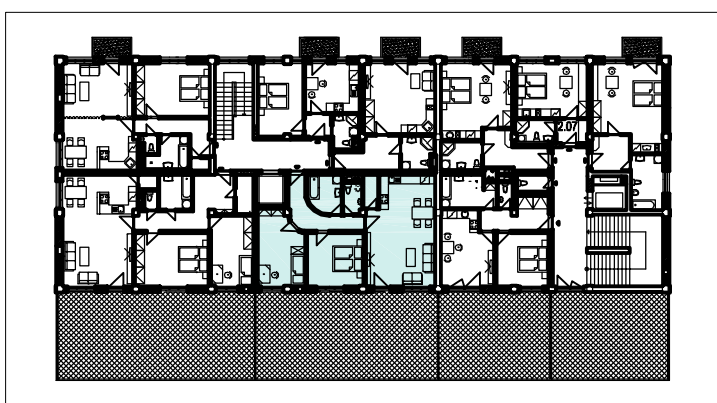

## 2.01 BYT 3+kk

UŽITNÁ PLOCHA  
PLOCHA TERASY

77,22 m<sup>2</sup>

73,75 m<sup>2</sup>

SKLEPNÍ BOX Ě.

GARÁŽOVÉ STÁNÍ Ě.

1:500

240	CHODBA	8,04
241	KOUPELNA	5,54
242	WC	2,42
243	SPÍŽ	2,08
244	OBÝVACÍ POKOJ + KK	31,76
245	TERASA	73,75
246	LOŽNICE	13,04
247	DĚTSKÝ POKOJ	14,34