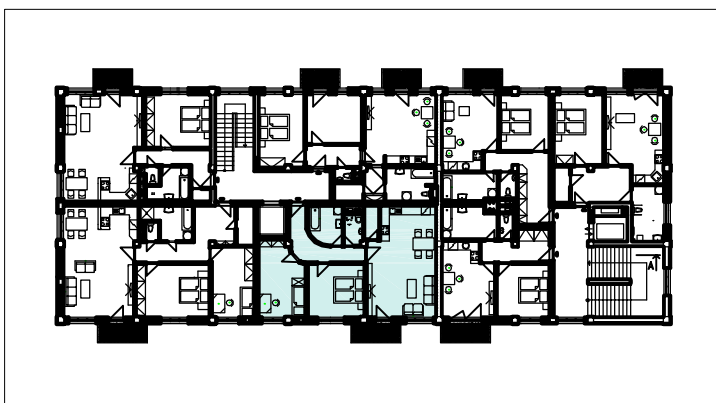

POLYFUNKÈNÍ DÙM OTROKOVICE

3.01 BYT 3+kk

UŽITNÁ PLOCHA
PLOCHA BALKONU

77,52 m[•]
4,29 m[•]

SKLEPNÍ BOX È.
GARÁŽOVÉ STÁNÍ È.

1:500

339	CHODBA	8,04
340	KOUPELNA	5,54
341	WC	2,42
342	SPIŽ	2,09
343	OBÝVACÍ POKOJ + KK	31,85
344	BALKON	4,29
345	LOŽNICE	13,24
346	DĚTSKÝ POKOJ	14,34

1:100