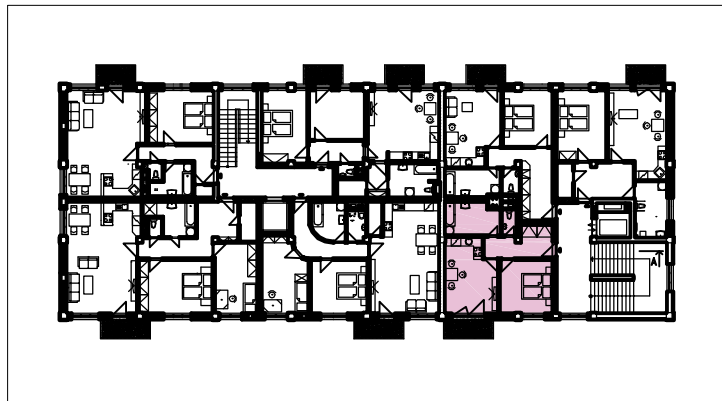

POLYFUNKÈNÍ DÙM OTROKOVICE

3.08 BYT 2+kk

UŽITNÁ PLOCHA
 PLOCHA BALKONU
 SKLEPNÍ BOX È.
 GARÁŽOVÉ STÁNÍ È.

45,29 m•

4,29 m•

1:500

333	CHODBA	7,50
334	LOŽNICE	12,20
335	BALKON	4,29
336	OBÝVACÍ POKOJ + KK	16,37
337	KOUPELNA	7,60
338	WC	1,62

1:100