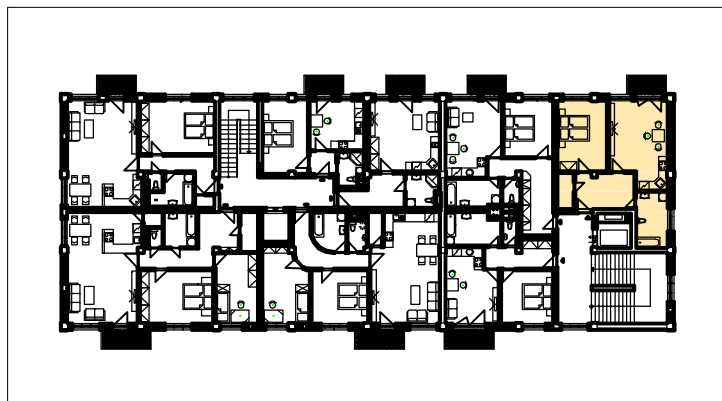

POLYFUNKÈNÍ DÙM OTROKOVICE

4.07 BYT 2+kk

UŽITNÁ PLOCHA
PLOCHA BALKONU

55,30 m[•]
3,38 m[•]

SKLEPNÍ BOX È.
GARÁŽOVÉ STÁNÍ È.

1:500

426	VSTUPNÍ HALA	8,93
427	KOMORA	2,89
428	LOŽNICE	15,09
429	BALKON	3,38
430	OBÝVACÍ POKOJ + KK	20,65
431	KOUPELNA	7,74

1:100