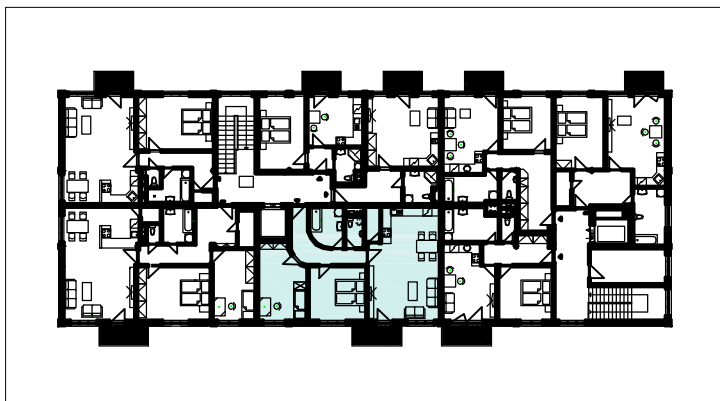

## 5.01 BYT 3+kk

UŽITNÁ PLOCHA  
PLOCHA BALKONU

80,29 m<sup>•</sup>

4,29 m<sup>•</sup>

SKLEPNÍ BOX È.  
GARÁŽOVÉ STÁNÍ È.

1:500

539	CHODBA	8,20
540	KOUPELNA	5,76
541	WC	2,41
542	SPIŽ	2,17
543	OBÝVACÍ POKOJ + KK	33,28
544	BALKON	4,29
545	LOŽNICE	13,45
546	DĚTSKÝ POKOJ	15,02