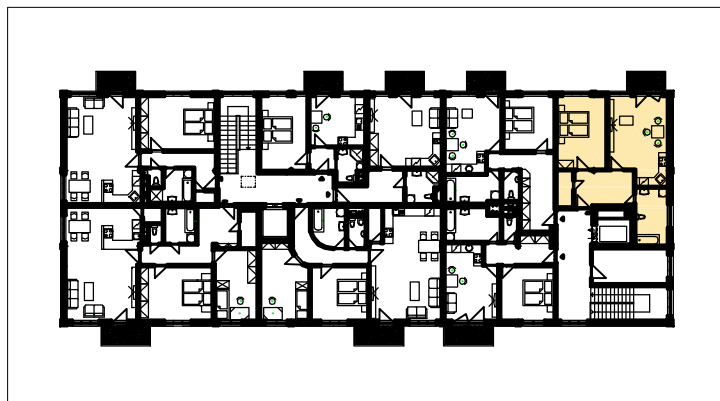

POLYFUNKÈNÍ DÙM OTROKOVICE

5.07 BYT 2+kk

UŽITNÁ PLOCHA
PLOCHA BALKONU

56,59 m²
3,38 m²

SKLEPNÍ BOX È.
GARÁŽOVÉ STÁNÍ È.

1:500

526	VSTUPNÍ HALA	8,91
527	KOMORA	2,50
528	LOŽNICE	15,68
529	BALKON	3,38
530	OBÝVACÍ POKOJ + KK	21,38
531	KOUPELNA	8,12

1:100